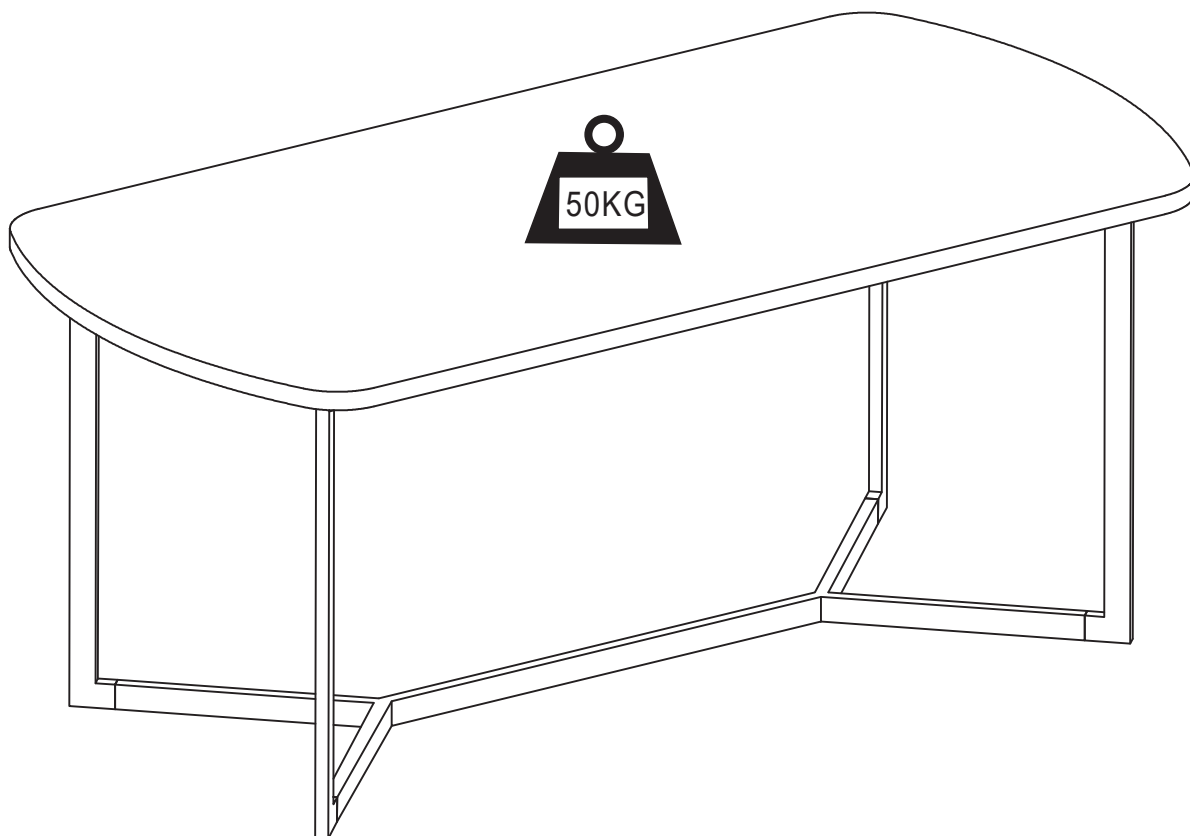

# Levi Table

- |   |                                     |
|---|-------------------------------------|
| <b>(D)</b> Montageanleitung             | <b>(GB)</b> Assembly instructions   |
| <b>(FR)</b> Notice de montage           | <b>(IT)</b> Istruzioni di montaggio |
| <b>(NL)</b> Handleiding voor de montage | <b>(PL)</b> Instrukcja montażu      |
| <b>(CZ)</b> Montážní návod              | <b>(SK)</b> Návod na montáž         |
| <b>(HU)</b> Szerelési útmutató          | <b>(RO)</b> Instrucțiuni de montaj  |
| <b>(TR)</b> Montaj talimatı             | <b>(RU)</b> ИНСТРУКЦИЯ ПО МОНТАЖУ   |

Typ • Type • Тип • Típus • Tipo •  
Тип

 M8X45mm A*8	 M8X16mm B*8	 M6X16mm C*4	 $\phi 19 \times \phi 8 \times 1.5 \text{mm}$ D*16	 $\phi 18 \times \phi 6 \times 1.5 \text{mm}$ E*4	 5mm F*1
 $\phi 15 \times 2 \text{mm}$ G*4	 H*2	PLACESOFSTYLE			