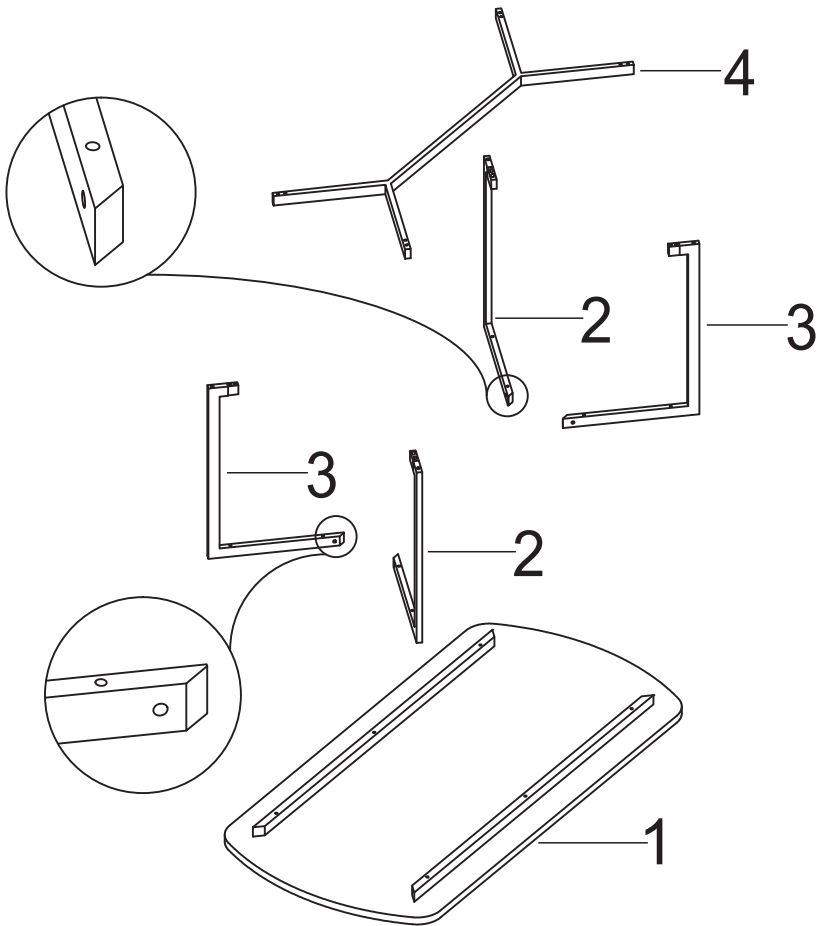

Levi Table

- | | |
|---|-------------------------------------|
| (D) Montageanleitung | (GB) Assembly instructions |
| (FR) Notice de montage | (IT) Istruzioni di montaggio |
| (NL) Handleiding voor de montage | (PL) Instrukcja montażu |
| (CZ) Montážní návod | (SK) Návod na montáž |
| (HU) Szerelési útmutató | (RO) Instrucțiuni de montaj |
| (TR) Montaj talimatı | (RU) ИНСТРУКЦИЯ ПО МОНТАЖУ |

Typ • Type • Тип • Típus • Тіро •
Тип

 M6X45mm A*8	 M6X16mm B*12	 φ18x1.5mm C*20	 5mm D*1	 φ15x2mm E*4	 F*2	PLACESOFSTYLE
---	--	--	---	---	--	---------------

1

2

	M6X16mm	B*12
	$\phi 18 \times 1.5 \text{mm}$	C*12
	5mm	D*1
		F*2

3/5

3

- M6X45mm A*8
- $\phi 18 \times 1.5 \text{mm}$ C*8
- 5mm D*1

4

- 5mm D*1
- $\phi 15 \times 2 \text{mm}$ E*4

3

OK

5/5