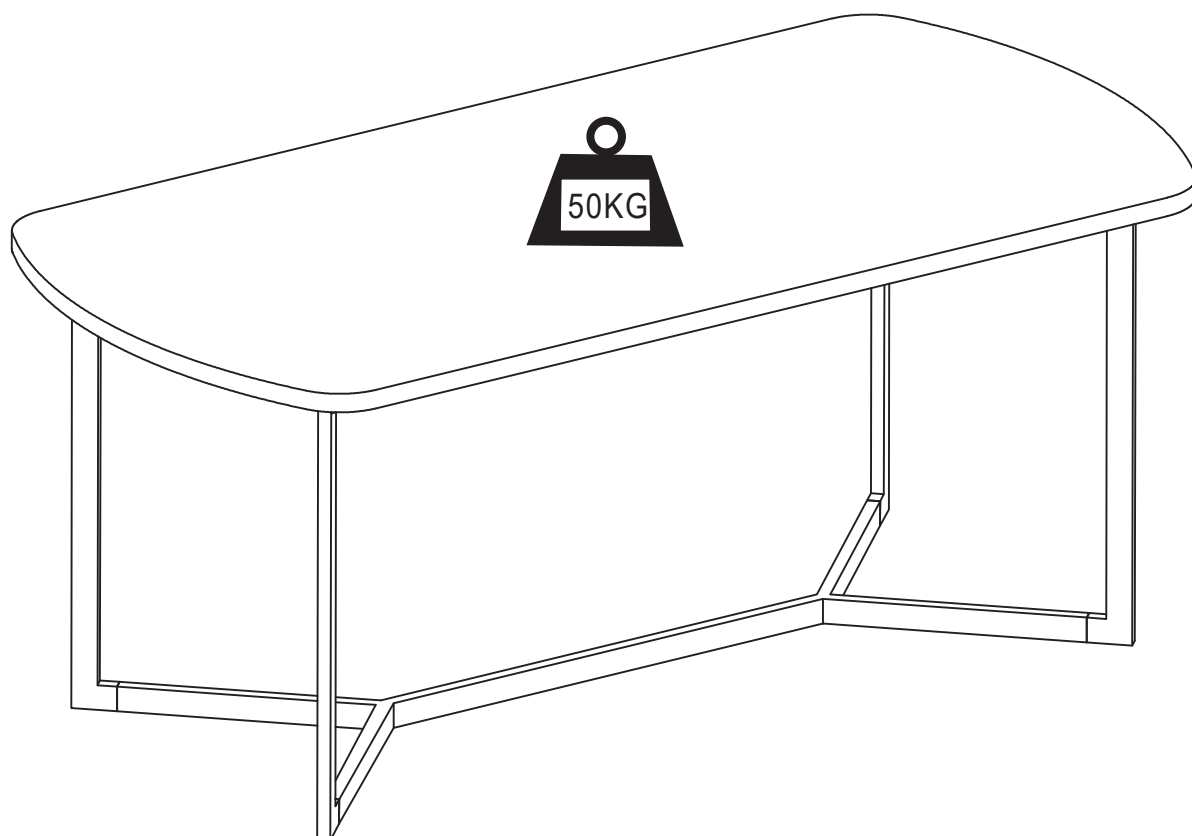

Levi Table

- | | |
|---|-------------------------------------|
| (D) Montageanleitung | (GB) Assembly instructions |
| (FR) Notice de montage | (IT) Istruzioni di montaggio |
| (NL) Handleiding voor de montage | (PL) Instrukcja montażu |
| (CZ) Montážní návod | (SK) Návod na montáž |
| (HU) Szerelési útmutató | (RO) Instrucțiuni de montaj |
| (TR) Montaj talimatı | (RU) ИНСТРУКЦИЯ ПО МОНТАЖУ |

Typ • Type • Тип • Típus • Тіро •
Тип

 M6X45mm A*8	 M6X16mm B*12	 φ18x1.5mm C*20	 5mm D*1	 φ15x2mm E*4	 F*2	PLACESOFSTYLE
---	--	--	---	---	--	---------------

1

2

	M6X16mm	B*12
	$\phi 18 \times 1.5 \text{mm}$	C*12
	5mm	D*1
		F*2