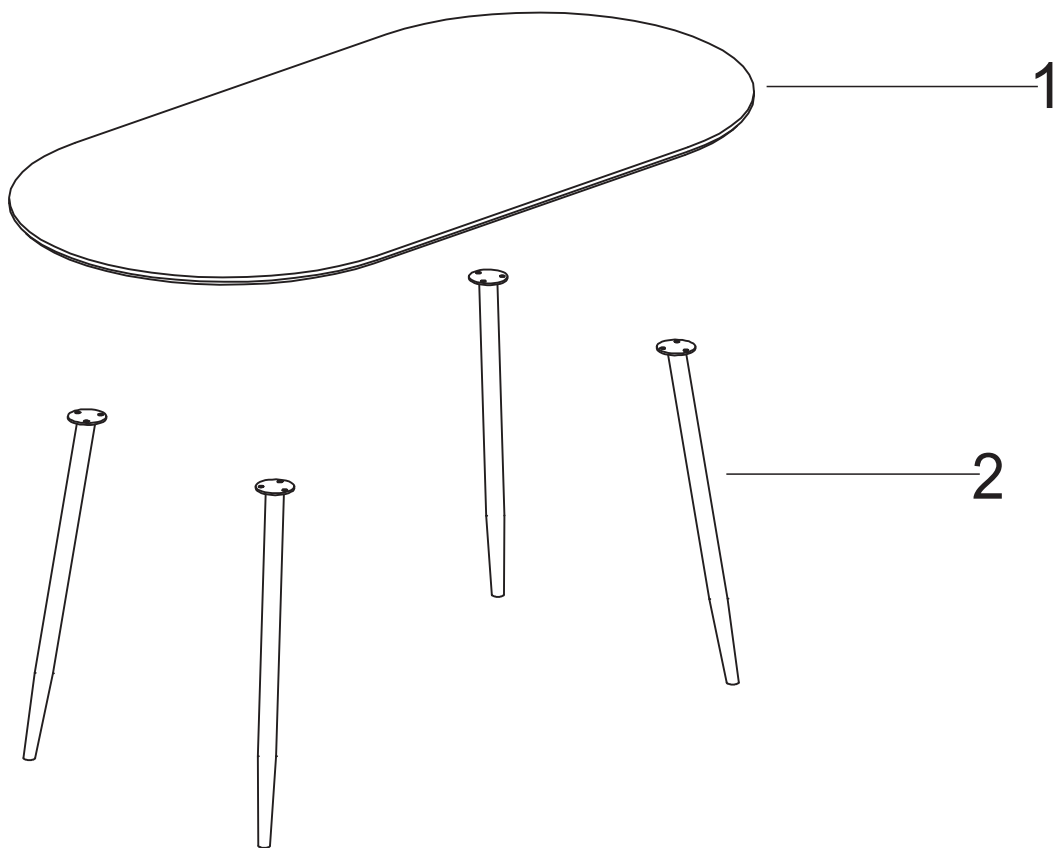

Monza table

- | | |
|---|-------------------------------------|
| (D) Montageanleitung | (GB) Assembly instructions |
| (FR) Notice de montage | (IT) Istruzioni di montaggio |
| (NL) Handleiding voor de montage | (PL) Instrukcja montażu |
| (CZ) Montážní návod | (SK) Návod na montáž |
| (HU) Szerelési útmutató | (RO) Instrucțiuni de montaj |
| (TR) Montaj talimatı | (RU) ИНСТРУКЦИЯ ПО МОНТАЖУ |

Тур • Туре • Tip • Típus • Тиро •
Тип

M8X16mm
A*12

ϕ 12x1.2mm
B*12

5mm
C*1

ϕ 15x2mm
D*4

2/4

| | |
|---|------|
|  | A*12 |
|  | B*12 |
|  | C*1 |
|  | D*4 |

3

4/4