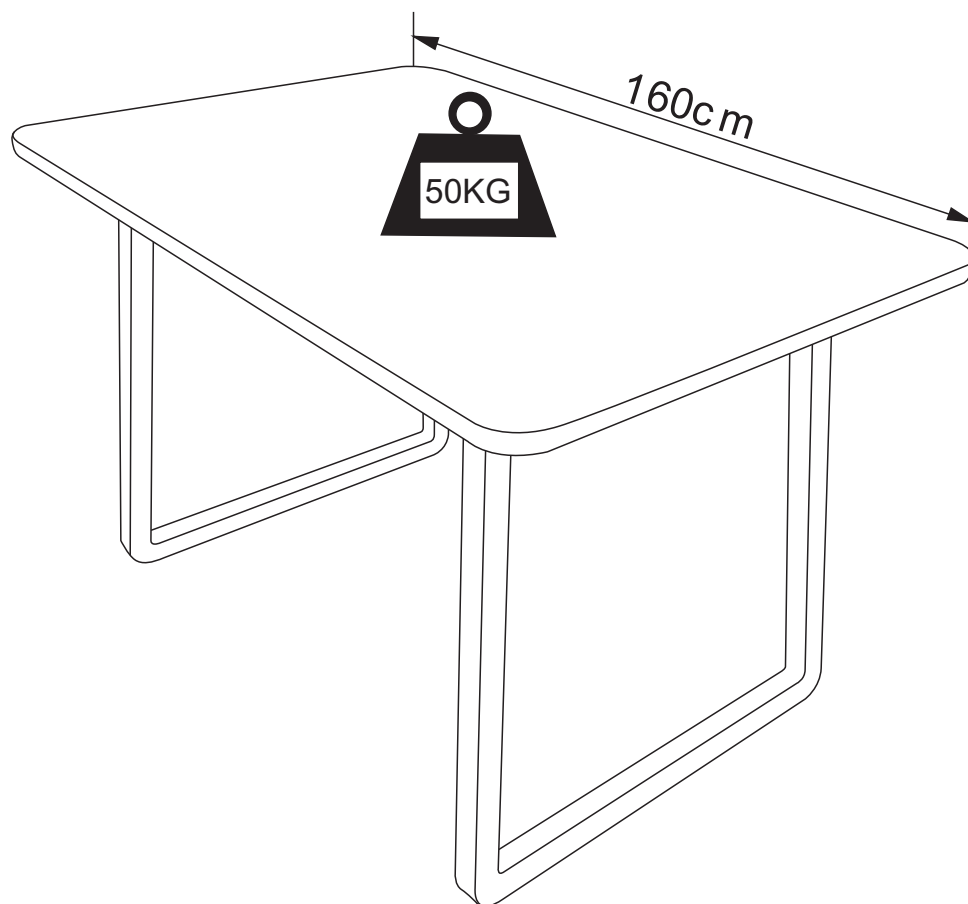

Leeds Dining Table

- | | |
|---|-------------------------------------|
| (D) Montageanleitung | (GB) Assembly Instructions |
| (FR) Notice de montage | (IT) Istruzioni di montaggio |
| (NL) Handleiding voor de montage | (PL) Instrukcja montażu |
| (CZ) Montážní návod | (SK) Návod na montáž |
| (HU) Szerelési útmutató | (RO) Instrucțiuni de montaj |
| (TR) Montaj talimatı | (RU) ИНСТРУКЦИЯ ПО МОНТАЖУ |

Тур • Туре • Тир • Típus • Тиро •
Тип

M6*45mm

A*8

M6*35mm

B*4

C*4

D*4

4mm

E*1

andas
NORDIC INTERIOR.

F*1

2/5

<p>M6*35mm</p>	<p>4mm</p>
<p>B*4</p>	<p>E*1</p>

 <p>M6*45mm A*8</p>	 <p>C*4</p>	 <p>D*4</p>	 <p>4mm E*1</p>
--	--	--	---

5/5