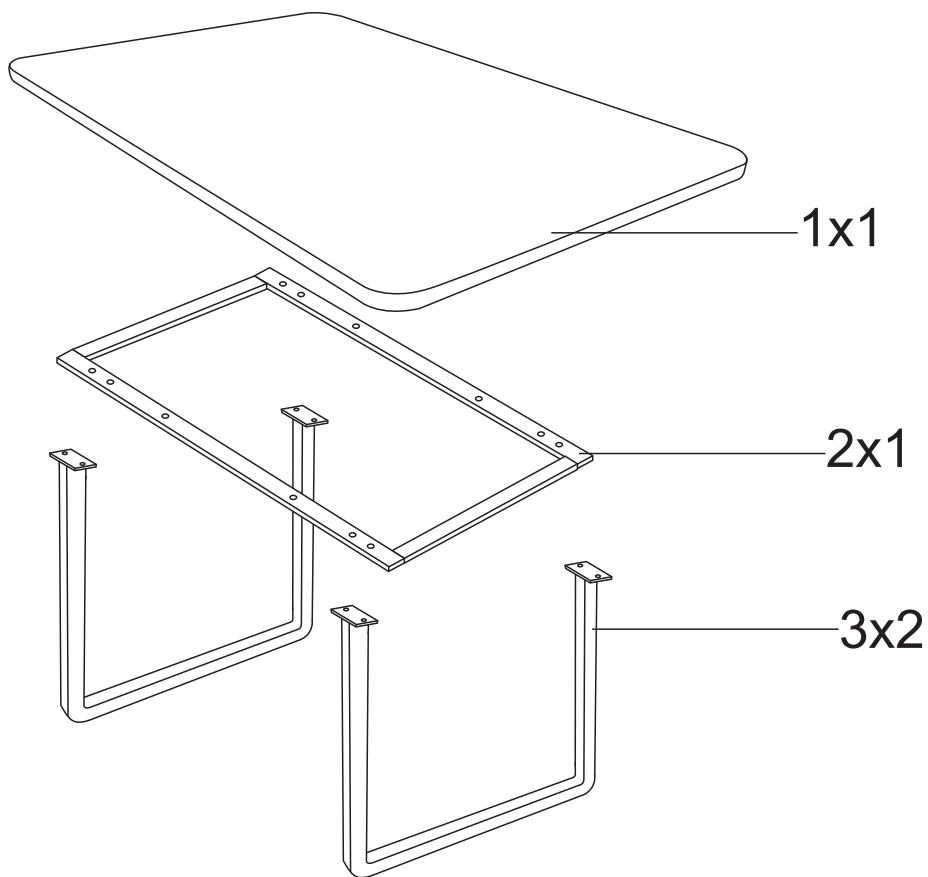

Leeds Dining Table

- | | |
|---|-------------------------------------|
| (D) Montageanleitung | (GB) Assembly Instructions |
| (FR) Notice de montage | (IT) Istruzioni di montaggio |
| (NL) Handleiding voor de montage | (PL) Instrukcja montażu |
| (CZ) Montážní návod | (SK) Návod na montáž |
| (HU) Szerelési útmutató | (RO) Instrucțiuni de montaj |
| (TR) Montaj talimatı | (RU) ИНСТРУКЦИЯ ПО МОНТАЖУ |

Тур • Туре • Тир • Típus • Тиро •
Тип

M6*45mm

A*8

M6*35mm

B*4

C*4

D*4

4mm

E*1

andas
NORDIC INTERIOR.

F*1

2/5

<p>M6*35mm</p>	<p>4mm</p>
<p>B*4</p>	<p>E*1</p>

 <p>M6*45mm A*8</p>	 <p>C*4</p>	 <p>D*4</p>	 <p>4mm E*1</p>
--	--	--	---

5/5