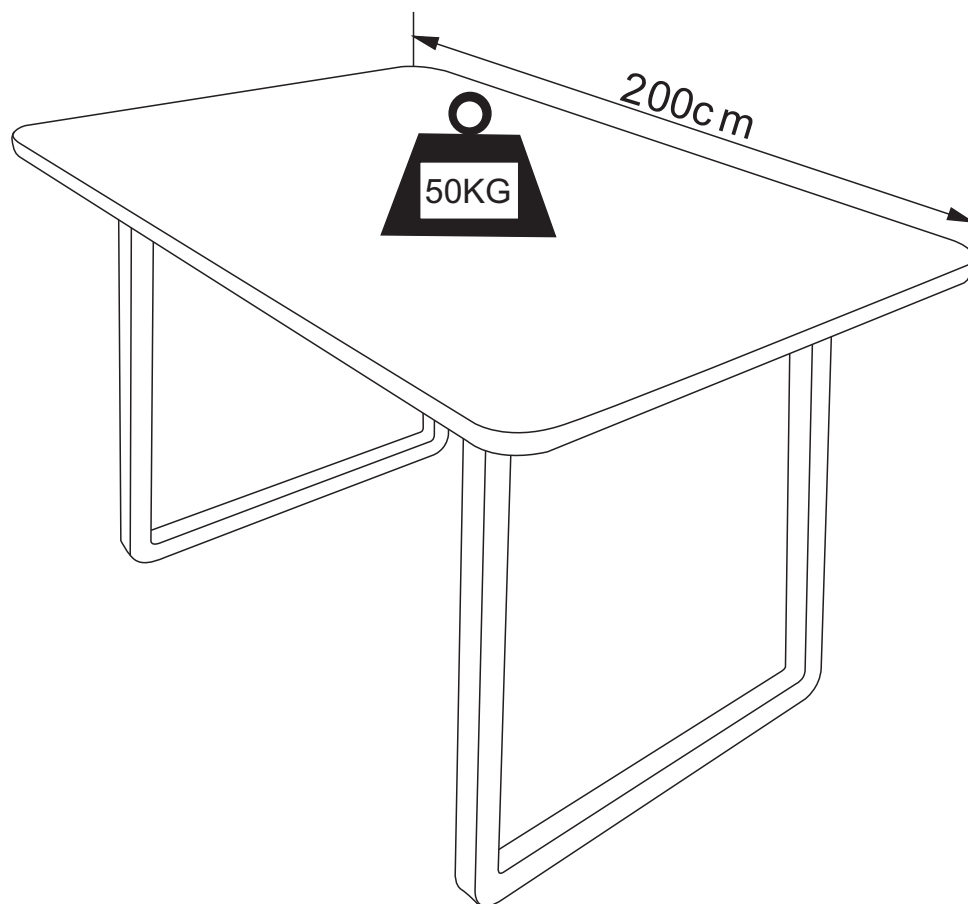

# Leeds Dining Table

- |   |                                     |
|---|-------------------------------------|
| <b>(D)</b> Montageanleitung             | <b>(GB)</b> Assembly Instructions   |
| <b>(FR)</b> Notice de montage           | <b>(IT)</b> Istruzioni di montaggio |
| <b>(NL)</b> Handleiding voor de montage | <b>(PL)</b> Instrukcja montażu      |
| <b>(CZ)</b> Montážní návod              | <b>(SK)</b> Návod na montáž         |
| <b>(HU)</b> Szerelési útmutató          | <b>(RO)</b> Instrucțiuni de montaj  |
| <b>(TR)</b> Montaj talimatı             | <b>(RU)</b> ИНСТРУКЦИЯ ПО МОНТАЖУ   |

Тур • Туре • Тир • Típus • Тиро •  
Тип

M6\*45mm

A\*8

M6\*35mm

B\*4

C\*4

D\*4

4mm

E\*1

**andas**  
NORDIC INTERIOR.

F\*1

2/5

 M6*35mm <b>B*4</b>	 4mm <b>E*1</b>
--	--

M6\*45mm  
A\*8

C\*4

D\*4

4mm  
E\*1

5/5