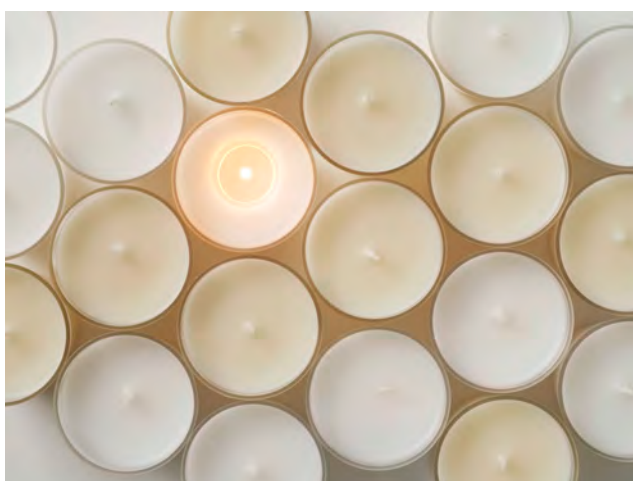

Switch & Shine

- En fleksibel løsning til alle lejligheder, passer til de fleste lysestager
- Kreativ, praktisk, omkostningseffektiv og 30 timers brændetid
- Smart design med refillform fremstillet af genanvendt materiale

SWITCH & SHINE REFIL, SVANEMÆRKET,
Ø 65 X 65 MM

1

- Svanemærket
- Fremstillet af fornyelige materialer og bæger fremstillet af genindvundet PC
- Høj kvalitet og lang brændetid

NR.	VARE	BESKRIVELSE	PAKKE		
1	197251	Hvid	2 x 6	•	•

SWITCH & SHINE REFIL, Ø 65 X 65 MM

1

2

3

4

5

6

- 30 t brændetid
- Ny refill kop lavet af genanvendt materiale
- Højere, iøjnefaldende flamme

NR.	VARE	BESKRIVELSE	PAKKE		
1	153869	Hvid	2 x 6	•	•
2	151527	Cream	2 x 6	•	•
3	165666	Sun orange	2 x 6	•	•
4	151515	Red	2 x 6	•	•
5	151528	Bordeaux	2 x 6	•	•
6	198871	Earth Terra	2 x 6	•	•

LYSESTAGE CALM, Ø 80 X 80 MM

1

2

- Lysestage med flot finish
- Design, der fremhæver stearinlysets skær
- Tåler maskinopvask, 5 cyklusser ved max. 65 grader

NR.	VARE	BESKRIVELSE	PAKKE		
1	191465	Dusk, Glas	6 x 1	•	•
2	191464	Klar, glas	6 x 1	•	•