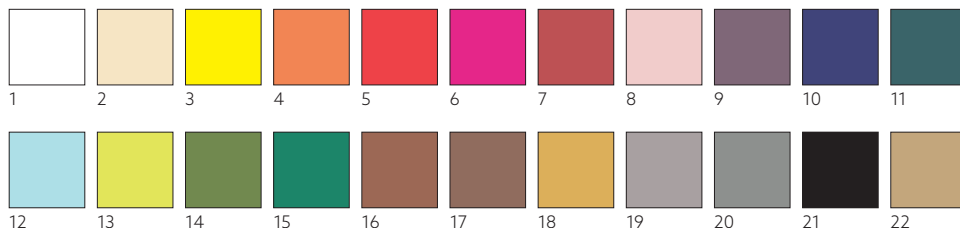

Bio Dunisoft®

- En dejlig blød fornemmelse af luksus
- Fremstillet af fossilfrie og vedvarende materialer
- Op til 20 % lavere CO₂ -udledning sammenlignet med Dunisoft®
- Plastfrit bindemiddel - OK HOME Compostable

BIO DUNISOFT, 40 X 40 CM

NR.	VARE	BESKRIVELSE	PAKKE			
1	198589	Hvid, Glassine papiremballage	6 x 60	•	•	
	201361	Hvid	6 x 60	•	•	
2	200896	Cream	6 x 60	•	•	
3	200897	Yellow	6 x 60	•	•	
4	200890	Sun orange	6 x 60	•	•	
5	200898	Red	6 x 60	•	•	
6	201153	Fuchsia	6 x 60	•	•	
7	200895	Bordeaux	6 x 60	•	•	
8	201155	Mellow Rose	6 x 60	•	•	
9	200908	Plum	6 x 60	•	•	
10	200894	Dark Blue	6 x 60	•	•	
11	201156	Ocean Teal	6 x 60	•	•	
12	201154	Mint Blue	6 x 60	•	•	

NR.	VARE	BESKRIVELSE	PAKKE			
13	200907	Kiwi	6 x 60	•	•	
14	201157	Leaf Green	6 x 60	•	•	
15	200893	Dark Green	6 x 60	•	•	
16	200891	Earth Terra	6 x 60	•	•	
17	202891	Chestnut	6 x 60	•	•	
18	202892	Honey	6 x 60	•	•	
19	200936	Greige	6 x 60	•	•	
20	198590	Granite Grey, Glassine papiremballage	6 x 60	•	•	
	201363	Granite Grey	6 x 60	•	•	
21	200899	Black	6 x 60	•	•	
22	198591	Eco Brun, Glassine papiremballage	6 x 60	•	•	
	201362	Eco Brun	6 x 60	•	•