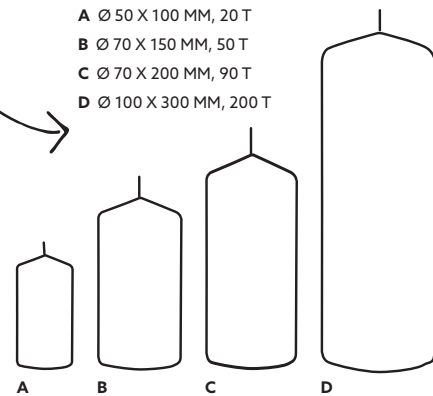

BLOKLYS, Ø 100 X 300 MM, 200 T

1

- Lang brændetid
- Ren brænding

NR.	VARE	BESKRIVELSE	PAKKE	
1	196782	Hvid	4 x 1	•

Op til 200 hyggelige timer