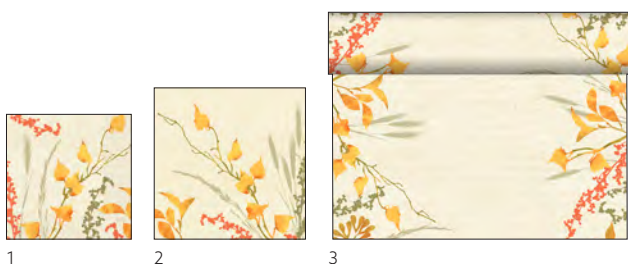

FALL BEAUTY