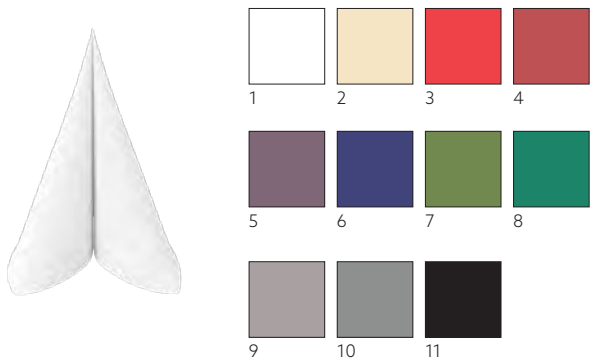

DUNILIN®, 40 X 40 CM

NR.	VARE	BESKRIVELSE	PAKKE					
1	186757	Hvid	12 x 45	•	•			
2	186779	Cream	12 x 45	•	•			
3	192727	Red	12 x 45	•	•			
4	186759	Bordeaux	12 x 45	•	•			
5	186793	Plum	12 x 45	•	•			
6	186792	Dark Blue	12 x 45	•	•			
7	186953	Leaf Green	12 x 45	•	•			
8	186752	Dark Green	12 x 45	•	•			
9	186785	Greige	12 x 45	•	•			
10	186782	Granite Grey	12 x 45	•	•			
11	186780	Black	12 x 45	•	•			