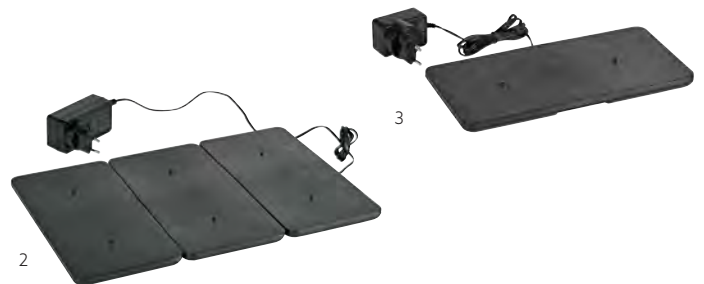

LED-LADESTATION TIL ZELDA OG NOUR

- Oplad op til 48 LED'er med vores LED-opladningsstation
- Nem transport af op til 48 LED'er på én gang
- Omkostnings- og tidseffektiv- energiforbruget ved opladning af 4 sæt er kun 0,04 kW/t

NR.	VARE	BESKRIVELSE	PAKKE	
1	206430	LED-ladestation til 24 lamper, 450 x 650 x 900 mm	1 x 1	
2	206609	LED-ladestation til 6 lamper, 260 x 390 mm	2 x 1	
3	206429	LED-ladestation til 2 lamper, 130 x 260 mm	3 x 1