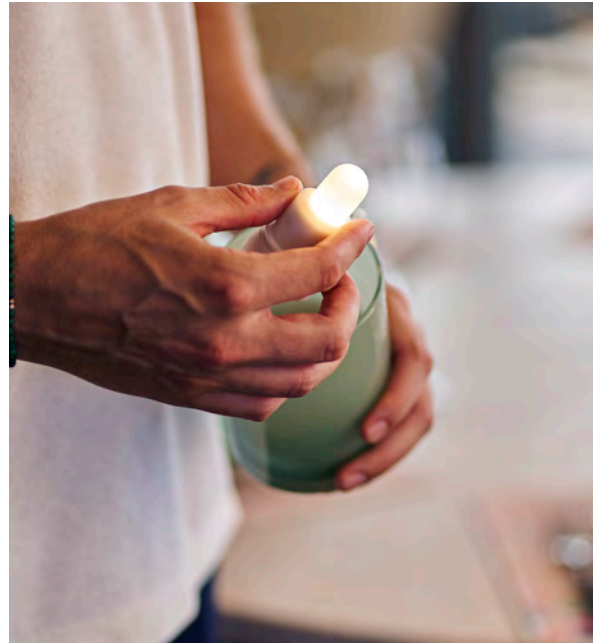

LYSESTAGE SILKY, Ø 85 X 115 MM

- Robust og holdbart design
- Håndlavet
- Design, der fremhæver stearinlysets skær
- Tåler opvaskemaskine

NR.	VARE	BESKRIVELSE	PAKKE		
1	206453	Beige	4 x 1		
2	206450	Pink	4 x 1		
3	206451	Blue	4 x 1		
4	206452	Grøn	4 x 1		