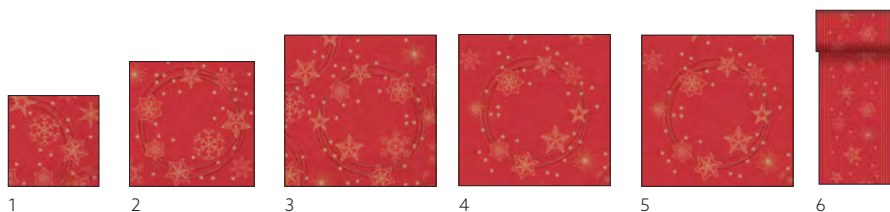

STAR SHINE RØD