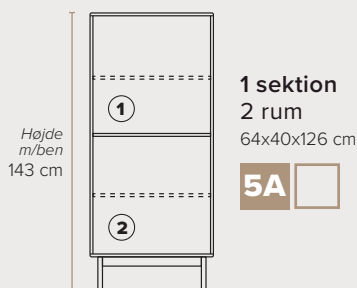

OPTIONS SKAB

Se bagsiden for eksempel på varenr. opbygning og design af alle dører, skuffer mm.

1 Vælg antal sektioner (sæt kryds)

2 Vælg inddeling i valgte antal sektioner (sæt kryds)

Start med rum 1

RUM 1

- 1 dør (højrehængslet) **A**
- 1 dør (venstrehængslet) **B**
- 1 skuffe (nederst) * **C**
- 1 skuffe (øverst) * **D**
- 2 skuffer * **E**
- 1 hylde i midten **F**

RUM 2

- 1 dør (højrehængslet) **A**
- 1 dør (venstrehængslet) **B**
- 1 skuffe (nederst) * **C**
- 1 skuffe (øverst) * **D**
- 2 skuffer * **E**
- 1 hylde i midten **F**

RUM 3

- 1 dør (højrehængslet) **A**
- 1 dør (venstrehængslet) **B**
- 1 skuffe (nederst) * **C**
- 1 skuffe (øverst) * **D**
- 2 skuffer * **E**
- 1 hylde i midten **F**

RUM 4

- 1 dør (højrehængslet) **A**
- 1 dør (venstrehængslet) **B**
- 1 skuffe (nederst) * **C**
- 1 skuffe (øverst) * **D**
- 2 skuffer * **E**
- 1 hylde i midten **F**