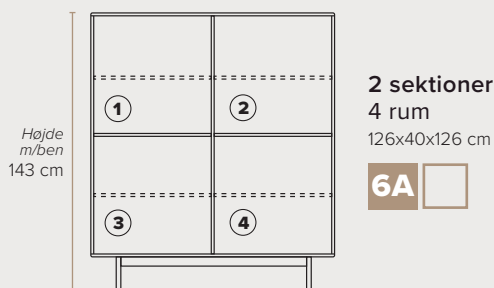

OPTIONS SKAB

Se bagsiden for eksempel på varenr. opbygning og design af alle dører, skuffer mm.

1 Vælg antal sektioner (sæt kryds)

2 Vælg inddeling i valgte antal sektioner (sæt kryds)

Start med rum 1

RUM 1

- 1 dør (højrehængslet) **A**
- 1 dør (venstrehængslet) **B**
- 1 skuffe (nederst) * **C**
- 1 skuffe (øverst) * **D**
- 2 skuffer * **E**
- 1 hylde i midten **F**

RUM 2

- 1 dør (højrehængslet) **A**
- 1 dør (venstrehængslet) **B**
- 1 skuffe (nederst) * **C**
- 1 skuffe (øverst) * **D**
- 2 skuffer * **E**
- 1 hylde i midten **F**

RUM 3

- 1 dør (højrehængslet) **A**
- 1 dør (venstrehængslet) **B**
- 1 skuffe (nederst) * **C**
- 1 skuffe (øverst) * **D**
- 2 skuffer * **E**
- 1 hylde i midten **F**

RUM 4

- 1 dør (højrehængslet) **A**
- 1 dør (venstrehængslet) **B**
- 1 skuffe (nederst) * **C**
- 1 skuffe (øverst) * **D**
- 2 skuffer * **E**
- 1 hylde i midten **F**

Stålbæn
17 cm

SEKTIONER

5A

6A

INDELING

A

B

C