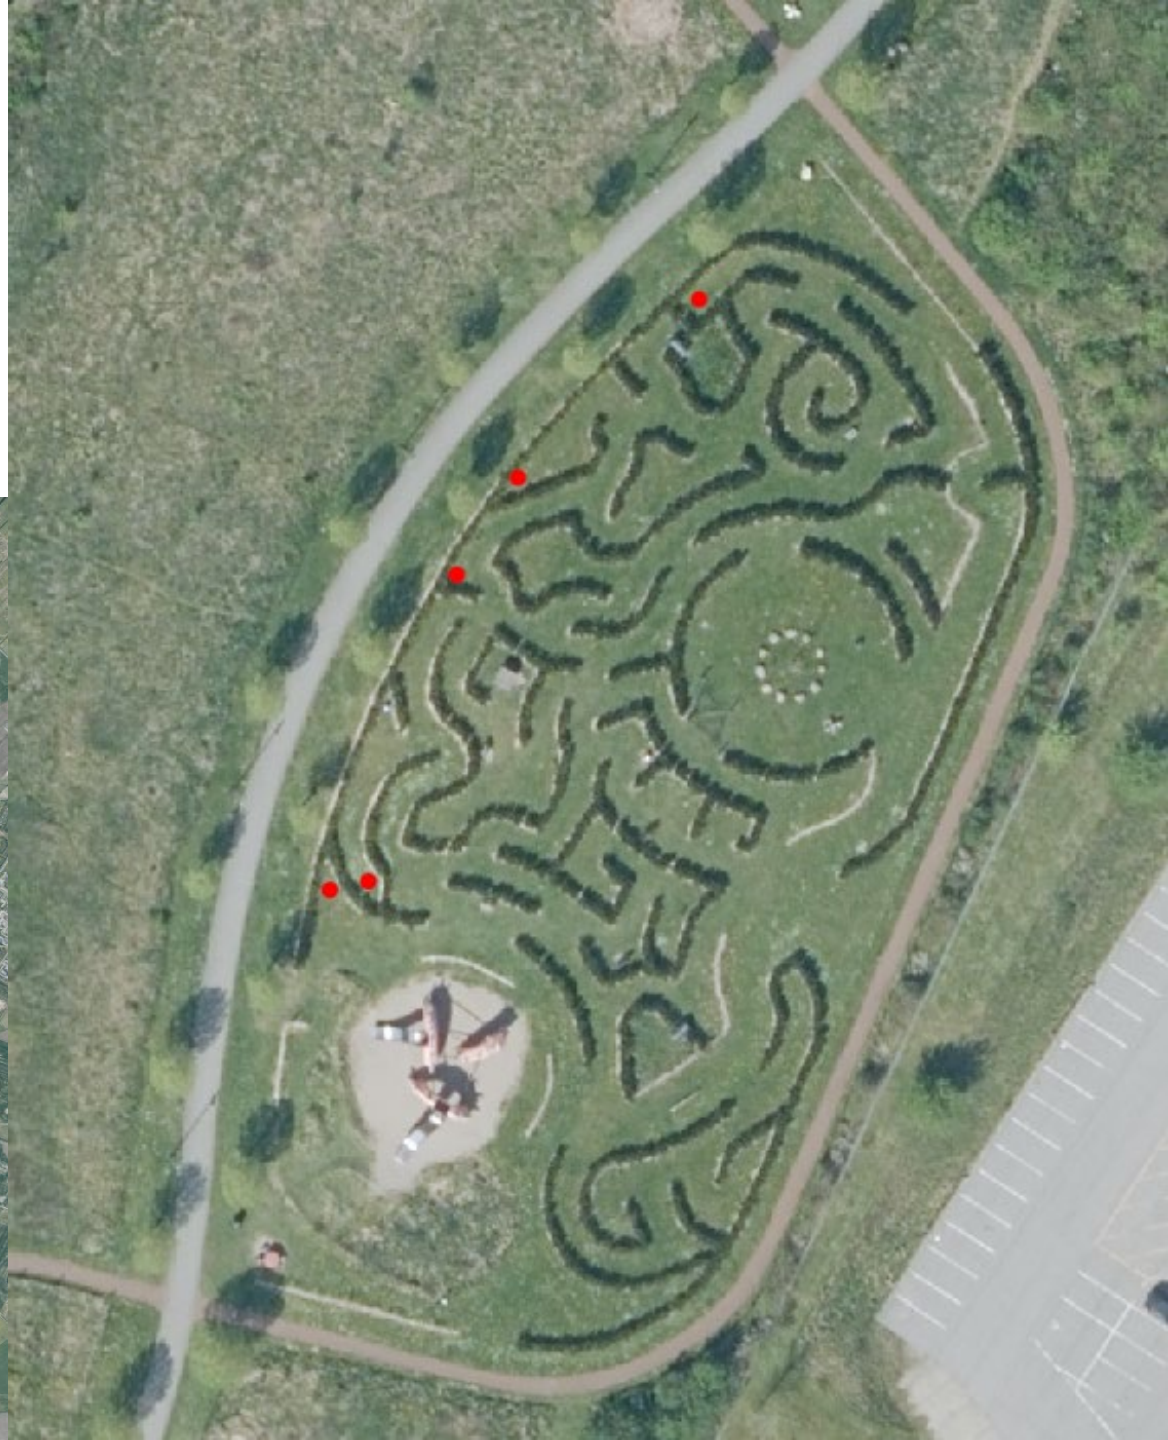

# Mulighedernes Park Labyrint

Tema: Eventyr

Plus: Sansning i form af teksturbearbejdning

Antal: 5

Tema: Eventyr

Bonus: Leg og sanseindtryk (taktil)

Eksempler på eksisterende elementer