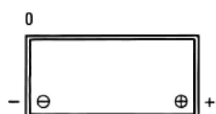

# EA612 EXIDE PREMIUM

ARTIKELNUMMER	EA612
SPÆNDING (V)	12
KAPACITET (Ah)	61
KOLDSTARTSTRØM, EN (A)	600
LÆNGDE (mm)	242
BREDDE (mm)	175
HØJDE (mm)	175
KASSE	LB2
VÆGT(kg)	13.9

Your supplier

**GACELL**®

The right battery

GACELL A/S · Sletten 17 · 7500 Holstebro · DK  
+45 961 02 961 · [www.gacell-power.dk](http://www.gacell-power.dk)

POLSTILLING

POLTYPE

Bespænding

Listehøjde  
Langsiden 10.5mm  
Kortsiden 10.5mm  
5 notches