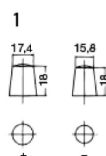

# EA612 EXIDE PREMIUM

ARTIKELNUMMER	EA612
SPÆNDING (V)	12
KAPACITET (Ah)	61
KOLDSTARTSTRØM, EN (A)	600
LÆNGDE (mm)	242
BREDDE (mm)	175
HØJDE (mm)	175
KASSE	LB2
VÆGT(kg)	13.9

Your supplier

**GACELL**®

The right battery

GACELL A/S · Sletten 17 · 7500 Holstebro · DK  
+45 961 02 961 · [www.gacell-power.dk](http://www.gacell-power.dk)

POLSTILLING

POLTYPE

Bespænding

Listehøjde  
Langsiden 10.5mm  
Kortsiden 10.5mm  
5 notches