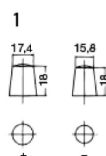

# EA852 EXIDE PREMIUM

ARTIKELNUMMER	EA852
SPÆNDING (V)	12
KAPACITET (Ah)	85
KOLDSTARTSTRØM, 800 EN (A)	
LÆNGDE (mm)	315
BREDDE (mm)	175
HØJDE (mm)	175
KASSE	LB4
VÆGT(kg)	18.5

Your supplier

**GACELL**

The right battery

GACELL A/S · Sletten 17 · 7500 Holstebro · DK  
+45 961 02 961 · [www.gacell-power.dk](http://www.gacell-power.dk)

POLSTILLING

POLTYPE

Bespænding

Listehøjde  
Langsiden 10.5mm  
Kortsiden 10.5mm  
5 notches