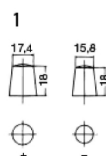

EG1803 EXIDE STARTPRO

ARTIKELNUMMER	EG1803
SPÆNDING (V)	12
KAPACITET (Ah)	180
KOLDSTARTSTRØM, EN (A)	1000
LÆNGDE (mm)	513
BREDDE (mm)	223
HØJDE (mm)	223
KASSE	D05
VÆGT(kg)	42.8

Your supplier

GACELL

The right battery

GACELL A/S · Sletten 17 · 7500 Holstebro · DK
+45 961 02 961 · www.gacell-power.dk

POLSTILLING

POLTYPE

Bespænding

Ingen bespænding