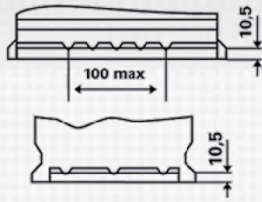

SILVER DYNAMIC AGM

De vigtigste fordele

Made in Germany på verdens største AGM-fabrik.

Patenteret PowerFrame® giver til pålidelig startstrøm, hurtig opladning og korrosionsmodstand.

Passer til alle køretøjer med start-stop system – starter bilen hurtigere, yder mere og holder længere. (en del af OE-designet, som sikrer den største mulige brændstofbesparelse ved start-stop systemer).

Tåler betydelig dybdeafledning

Your supplier

The right battery

Få flere oplysninger på www.varta-automotive.com

BESTILLINGSINFORMATION

ETN:	570 901 076
Artikel nummer:	570 901 076 D85 2
Kort kode:	E39
Stregkode:	4016987144503
UK kode:	096AGM
Emballageenhed:	1
Antal pr. palle:	48

TEKNISKE INFORMATIONER

Spænding [V]:	12	Bundkant:	B13
Batterikapacitet [Ah]:	70	Polstilling:	0
Koldstartsstrøm [A]:	760	Poltype:	1
Længde [mm]:	278	Kabinetstørrelse:	H6/LN3
Bredde [mm]:	175	Vægt (tom):	20,4
Højde [mm]:	190		

B13

0