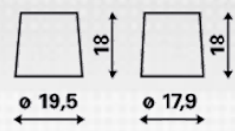

### TEKNISKE INFORMATIONER

Spænding [V]:	12	Bundkant:	B00
Batterikapacitet [Ah]:	100	Polstilling:	0
Koldstartsstrøm [A]:	600	Poltype:	1
Længde [mm]:	413	Kabinetstørrelse:	D
Bredde [mm]:	175	Vægt (tom):	26,74
Højde [mm]:	220		

# TEGNINGER

B00

0

1

∅ 19,5

∅ 17,9

pos.

neg.