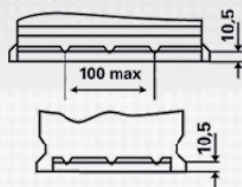

B03

0

1

∅ 19,5

∅ 17,9

pos.

neg.