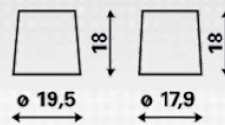

### TEKNISKE INFORMATIONER

Spænding [V]:	12	Bundkant:	B03
Batterikapacitet [Ah]:	110	Polstilling:	0
Koldstartsstrøm [A]:	850	Poltype:	1
Længde [mm]:	413	Kabinetstørrelse:	D
Bredde [mm]:	175	Vægt (tom):	27,800
Højde [mm]:	220		

B03

0

1

∅ 19,5

∅ 17,9

pos.

neg.