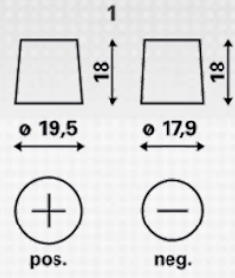

PROMOTIVE HD

De vigtigste fordele

- Engineered in Germany
- Patenteret PowerFrame® giver til pålidelig startstrøm, hurtig opladning og korrosionsmodstand.
- Møder alle krav fra bilfabrikkerne

Få flere oplysninger på www.varta-automotive.com

BESTILLINGSINFORMATION

ETN:	625 014 072
Artikel nummer:	625 014 072 A74 2
Kort kode:	J2
Stregkode:	4016987129135
Emballageenhed:	1
Antal pr. palle:	24

TEKNISKE INFORMATIONER

Spænding [V]:	12	Bundkant:	B00
Batterikapacitet [Ah]:	125	Polstilling:	1
Koldstartsstrøm [A]:	720	Poltype:	1
Længde [mm]:	349	Kabinetstørrelse:	WOR7
Bredde [mm]:	175	Vægt (tom):	31,220
Højde [mm]:	290		

TEGNINGER

B00

pos.

neg.